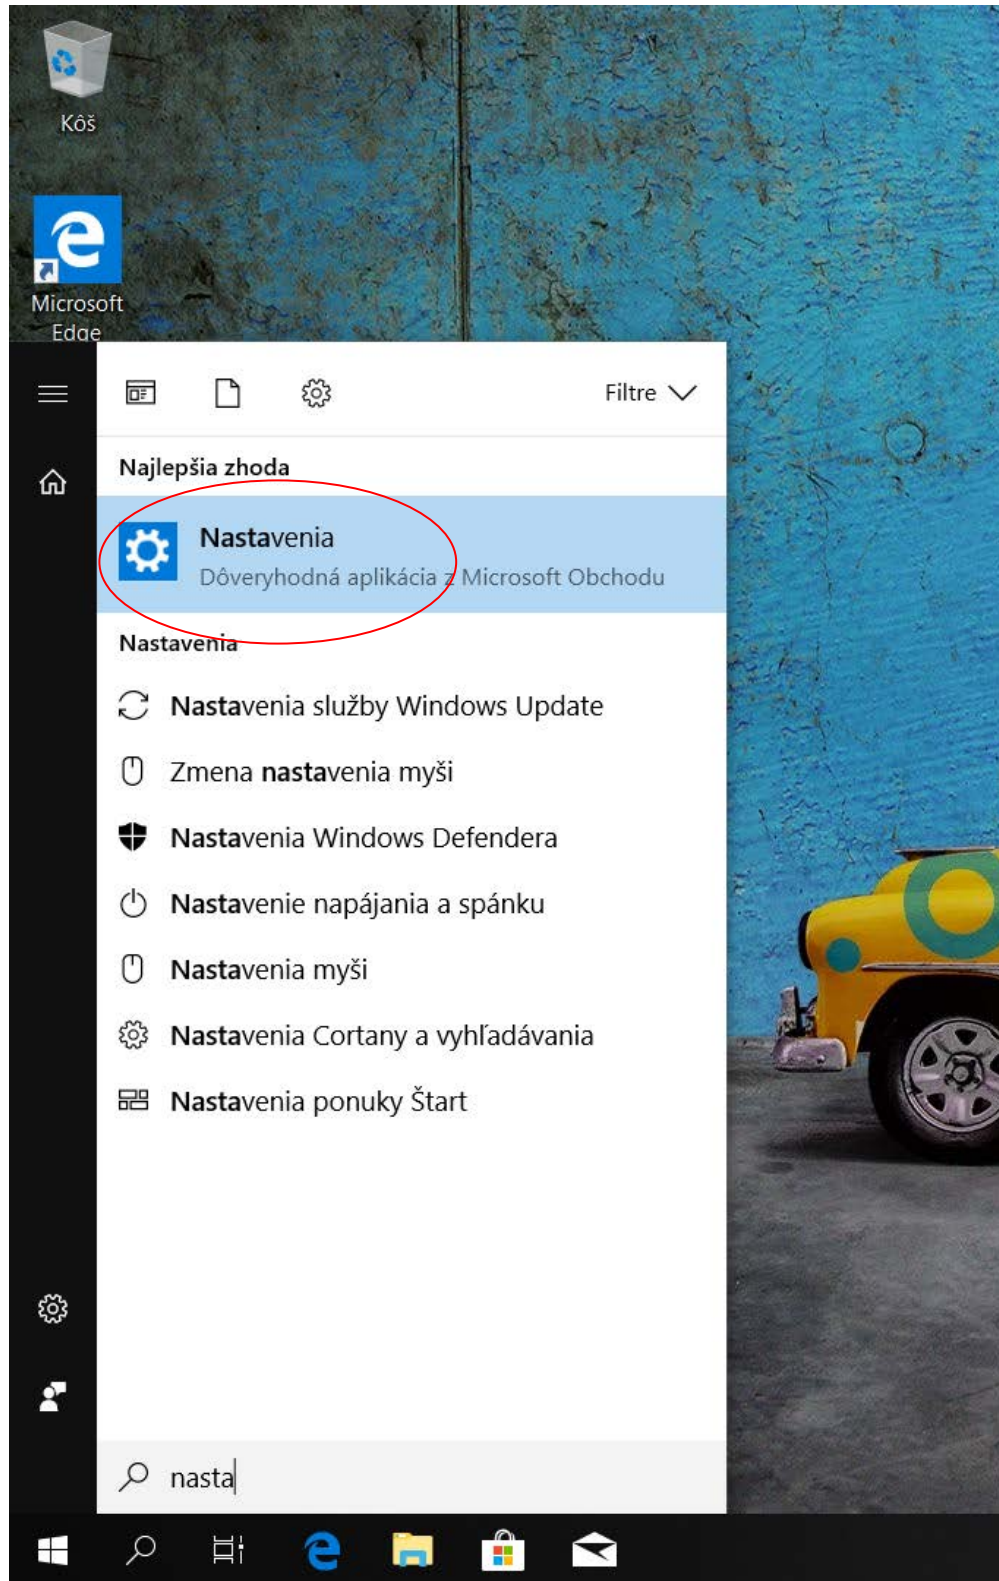

1. MENU - NASTAVENIA

2. AKTUALIZÁCIA A ZABEZPEČENIE

astavenia

Nastavenia

Vyhľadať nastavenie

System

Displej, zvuk, oznámenia,
napájanie

Zariadenia